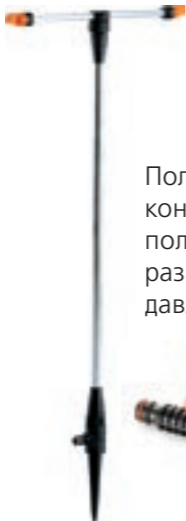

Распределитель потока позволяет сделать контролируемую поливочную систему из одного места подачи воды.

Соединители быстрого подключения Quick-Click- используются для подключения более 1,5 миллиона раз. Соединитель с Aquastop закрывает поток воды, если от него отсоединён распылитель воды.

Разделение линий шлангов, быстрое соединение двух шлангов - это решает CLABER. Повреждённый шланг можно перерезать в поврежденном месте и соединить ремонтной муфтой – длина шланга не меняется.

CLABER предлагает огромный ассортимент распылительных насадок с различными видами струй и их применением.

В использовании они, действительно, удобны, эргономичные и экономичные.

Особое внимание уделено функциональности. Насадка с удлиненной рукояткой для близкого полива к корням растений, многофункциональный пистолет - распылитель имеет 4 меняющихся насадки для различных видов струй.

Новинка CLABER – эргономичный, особо прочный пистолет с металлическими и резиновыми деталями и анатомически выполненной ручкой для удобного использования при поливке.

Оросители, вращающегося типа, обеспечивают равномерную подачу воды по всей поливочной площади.