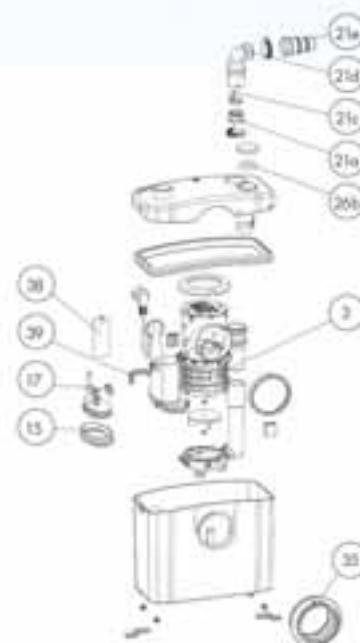

5 м
100 м

SANITOP® «Бесшумный» предназначен для подключения унитаза и умывальника. Бытовая бесшумная модель **САНИНАСОС®** применима к унитазам с горизонтальным выходом и с возможностью подключения раковины.

- возможное подключение унитаза, умывальник
- откачивание по вертикали до 5 м
- откачивание по горизонтали до 100 м
- рекомендуемый диаметр труб для откачивания от 22 до 32 мм
- допустимая температура использованных вод 35°C (макс. до 50°C)
- напряжение 220–240 В / 50 Гц
- потребляемая мощность 400 Вт
- размеры Д x Г x В 330 x 163 x 263 мм
- аксессуары внешний съемный обратный клапан

№	Деталь	Реф.
3	Мотор	MSEULSX
15	Мембрана	SI200184
17	Микровыключатель	SA100140
21a	Корпус клапана	BL120019
21c	Створка клапана	SI200117
21d	Патрубок обратного клапана	BL120204
21e	Универсальный патрубок	BL120987
26b	Углеродный фильтр	EM120160
35	Гофрированная муфта	AU010121
38	Конденсатор	CO100135
39	Обжим мембраны	VA100144